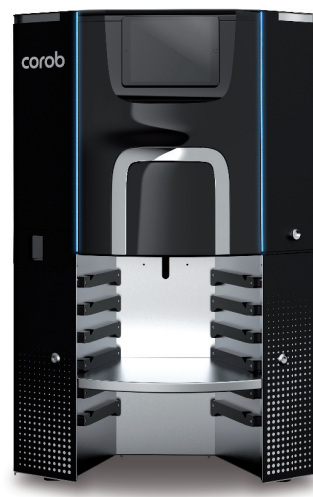

Dosificadoras

COROB EVOTURN

Maximiza tu
tiempo de trabajo
en solo un clic

Datos técnicos

Tipo de establecimiento	Tiendas de pintura especializadas
Caudal de dispensación	Bajo / Medio
Especificaciones técnicas	Bomba de fuelle
Sistema de dispensación	Secuencial
Velocidad de dispensación [l/min]*	0,25
Cantidad mínima de dispensación [fl. oz.] (cc)*	1/768 (0,039)
Tipo de válvula	Válvula integrada (con recirculación)
Configuración depósitos	Hasta 16
Capacidad depósitos	2,5 (2.64 q) / max 4x 5 (1.32 G)
Tipo de colorante	Agua, universal y disolvente
Dimensiones [m²] (ft²)	0,7 (7.4)

* Datos variables en función de la naturaleza de los colorantes y sus propiedades reológicas.

v03-05/2020 - ES | ©COPYRIGHT 2020, COROBS.p.A. - Todos los derechos reservados en todos los países. Los contenidos e informaciones de éste folleto se proporcionan sin garantía, representación, incentivo o licencia de ningún tipo. COROB se reserva el derecho de modificar sus productos en cualquier momento sin mayor obligación.